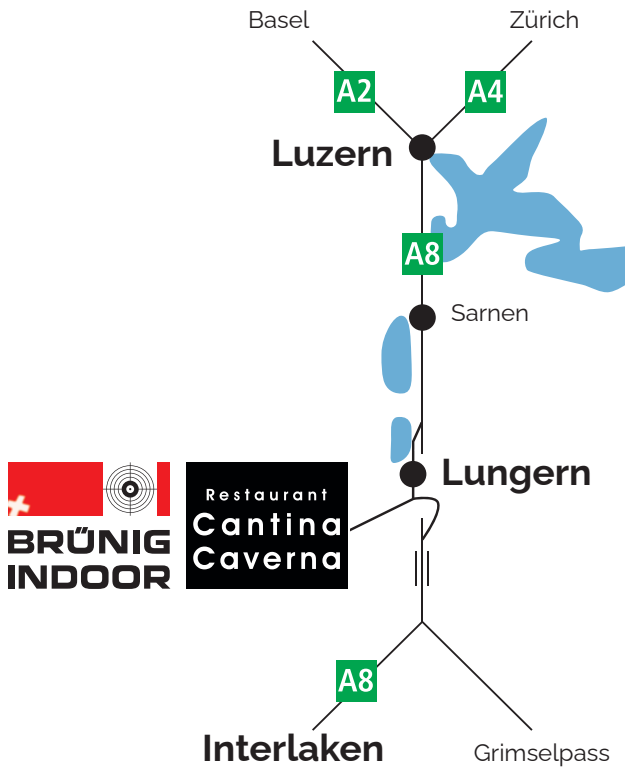

Alle Preise in Schweizer Franken und inkl. MwSt.

EINSCHUSSMASCHINE | SCHUSSBILD | MUNITIONSBESCHUSS

300m und 50m, nur auf Reservation

BRÜNIG INDOOR KOMPETENZZENTRUM SCHIESSEN

Walchstrasse 30 > CH-6078 Lungern